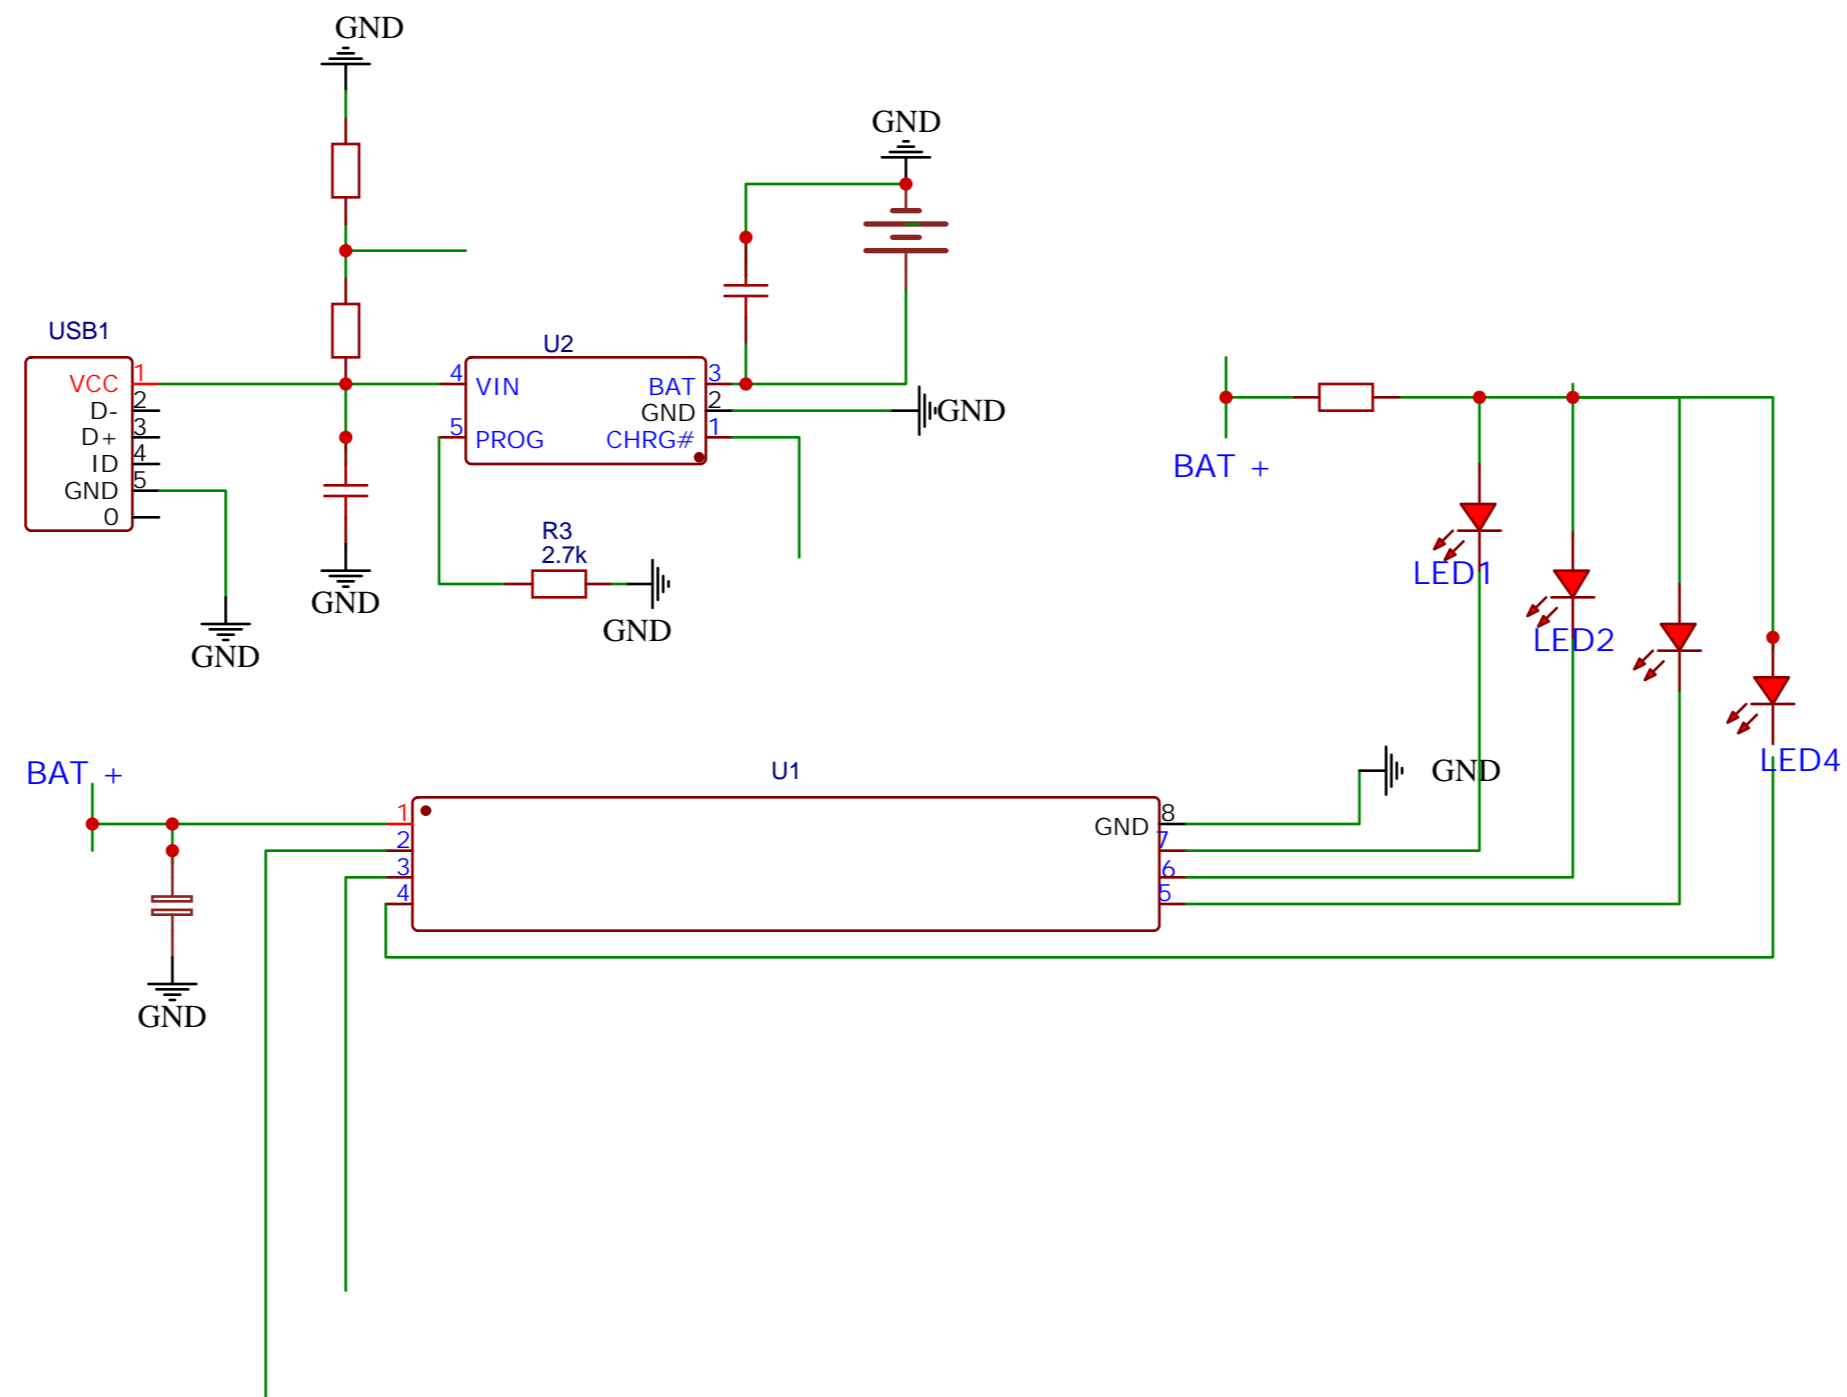

电池电量指示电路：以四个LED灯为指示，分别指示100%,60%,40%,20%.

联系电话：13509848486 朱生 QQ 1043189095

TITLE: Sheet_1	REV: 1.0
Company: Your Company	Sheet: 1/1
Date: 2020-08-19	Drawn By: zhupinchao